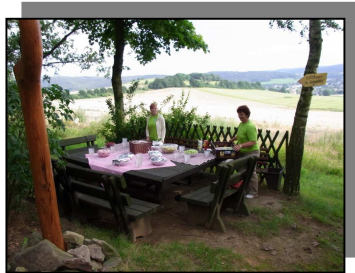

"Fit durch den Sommer"

In Neukirch/Lausitz

Altersempfehlung:

ca. 10 – 15 Jahre