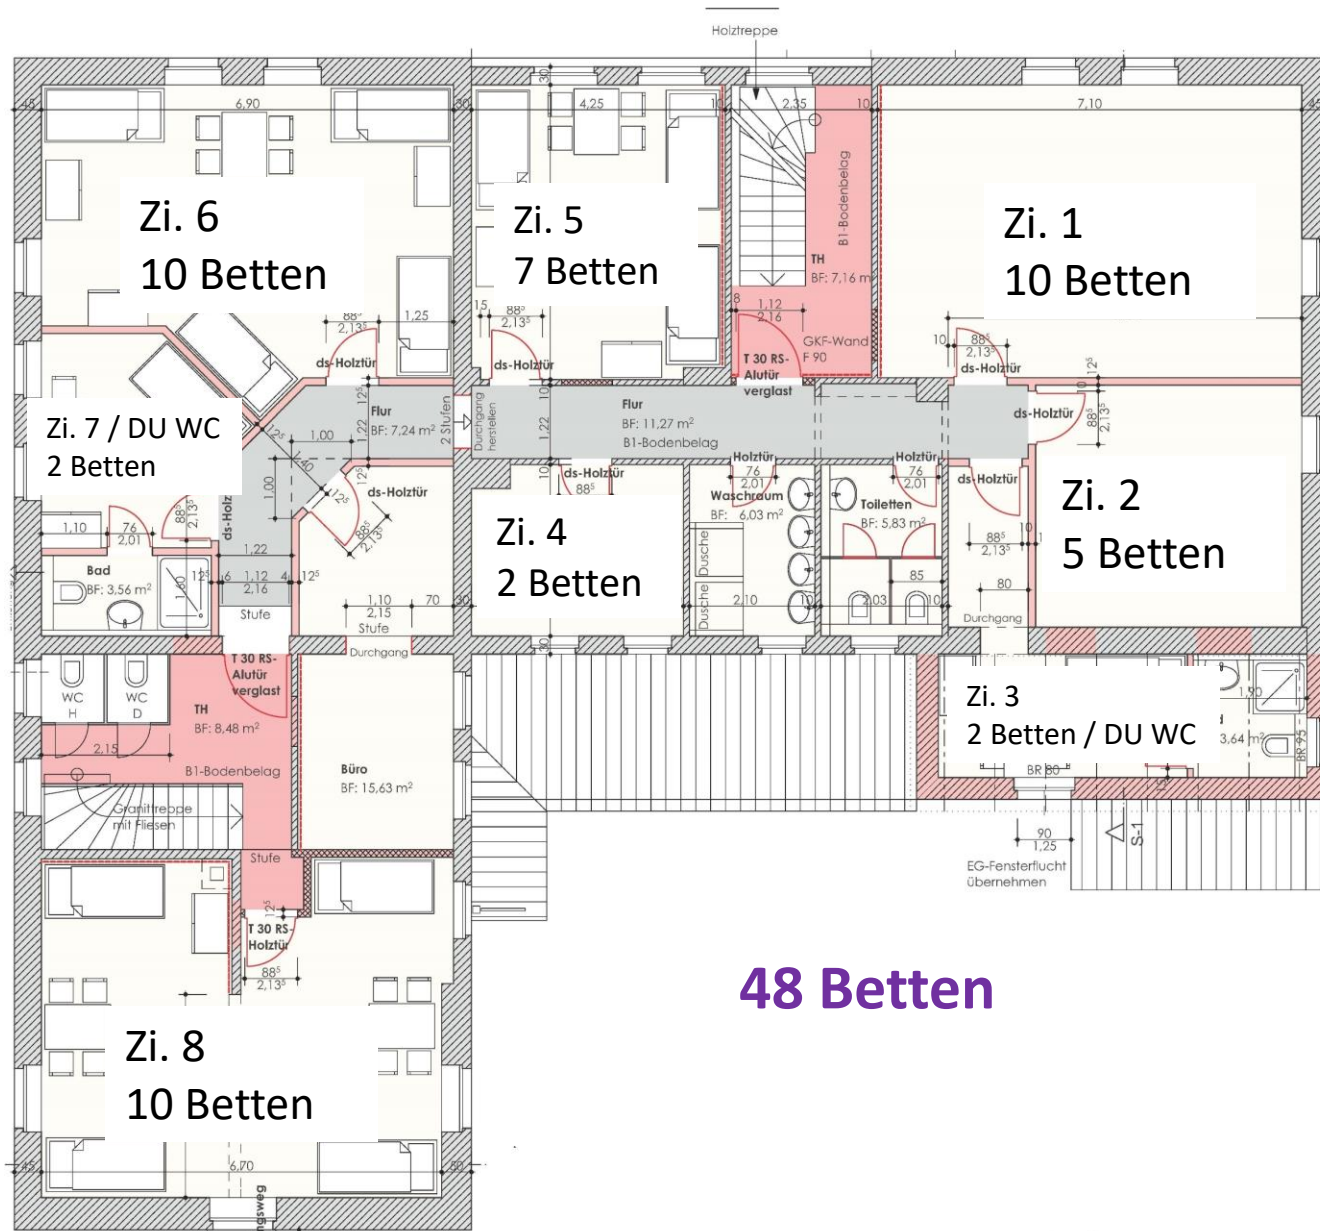

Schullandheim Sohland

62 Betten

Hinweis: Die Zimmeraufteilung erfolgt in Rücksprache mit der Hausleitung. Wir richten uns gern nach Ihren Wünschen. Ein Anspruch auf bestimmte Zimmer besteht jedoch nicht.

Erdgeschoss

48 Betten

1. Obergeschoss

Dachgeschoss

14 Betten + 2 Aufbettungen