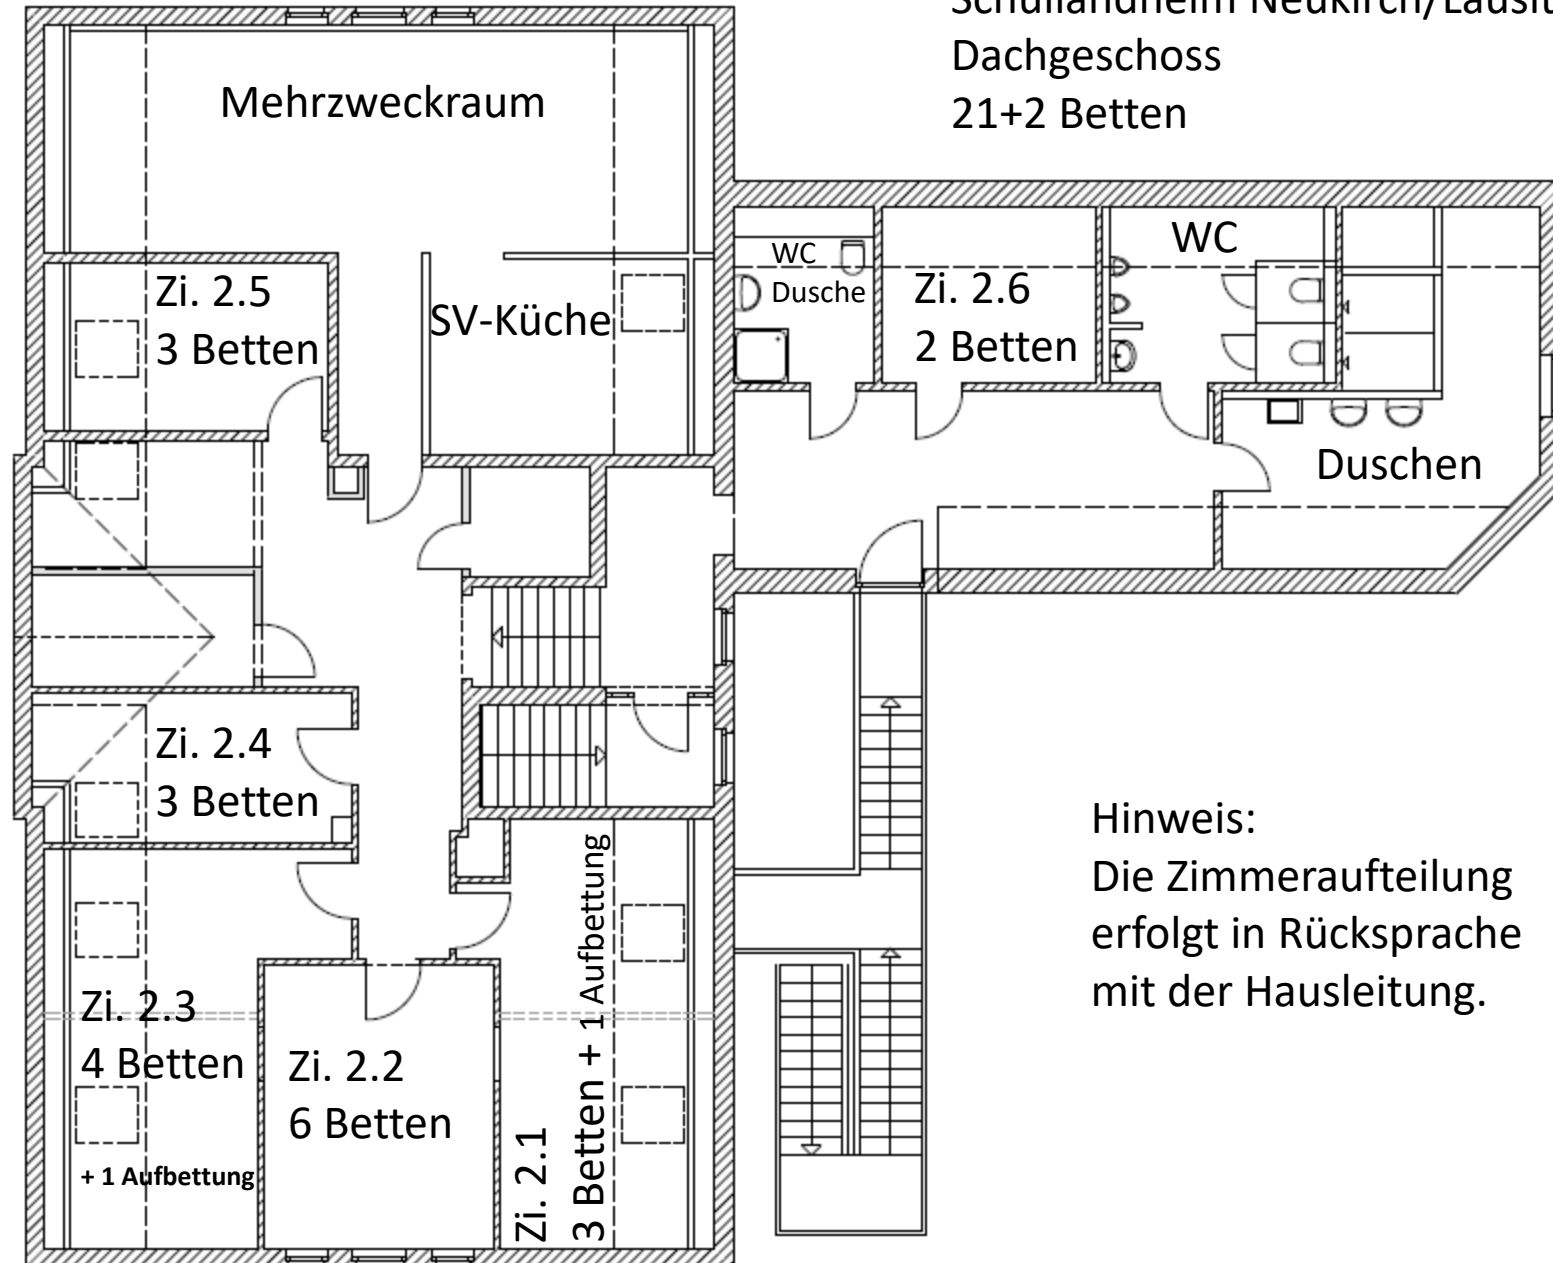

Schullandheim Neukirch/Lausitz
Dachgeschoss
21+2 Betten

Hinweis:
Die Zimmernaufteilung
erfolgt in Rücksprache
mit der Hausleitung.